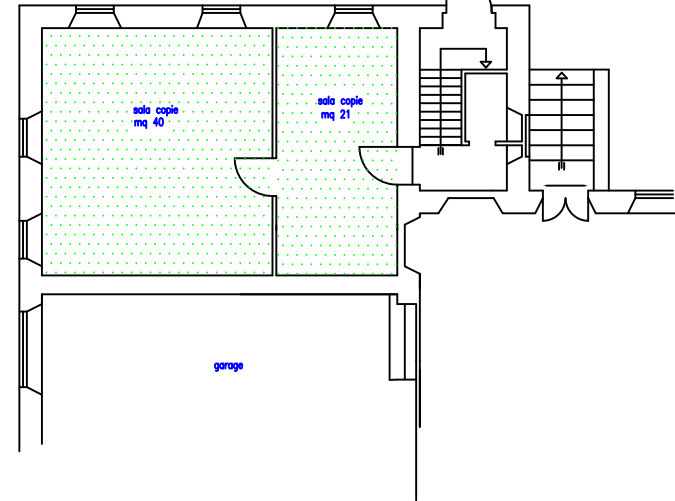

PIANO SEMINTERRATO

PIANO TERRA

UNIONE DEI COMUNI MONTANI AMIATA GROSSETANA
 Arcidosso Castel del Piano Castel'Azzara Chigiano Roccalbegna Santa Fiora Seggiano Sempronio

Immobile Ex- Colonia sede della Comunità Montana e Polo Formativo Amministrazione Provinciale

OGGETTO: PIANO TERRA/P.SEMINT – SUPERFICI OGGETTO DI SERVIZIO DI PULIZIA

Scala 1/200	Legenda	Ufficio Tecnico Servizio VI Geom. Stefano Puppola
Fase data giugno 2016	<ul style="list-style-type: none">  Pulizia Tipo 1  Pulizia Tipo 2  Balconi Tipo 3 	

OGGETTO: PIANO PRIMO – SUPERFICI OGGETTO DI SERVIZIO DI PULIZIA

Scala 1/200		Legenda		Ufficio Tecnico Servizio VI Geom. Stefano Puppola
Fase	data			
	giugno 2016		Pulizia Tipo 1	
			Pulizia Tipo 2	
			Balconi Tipo 3	