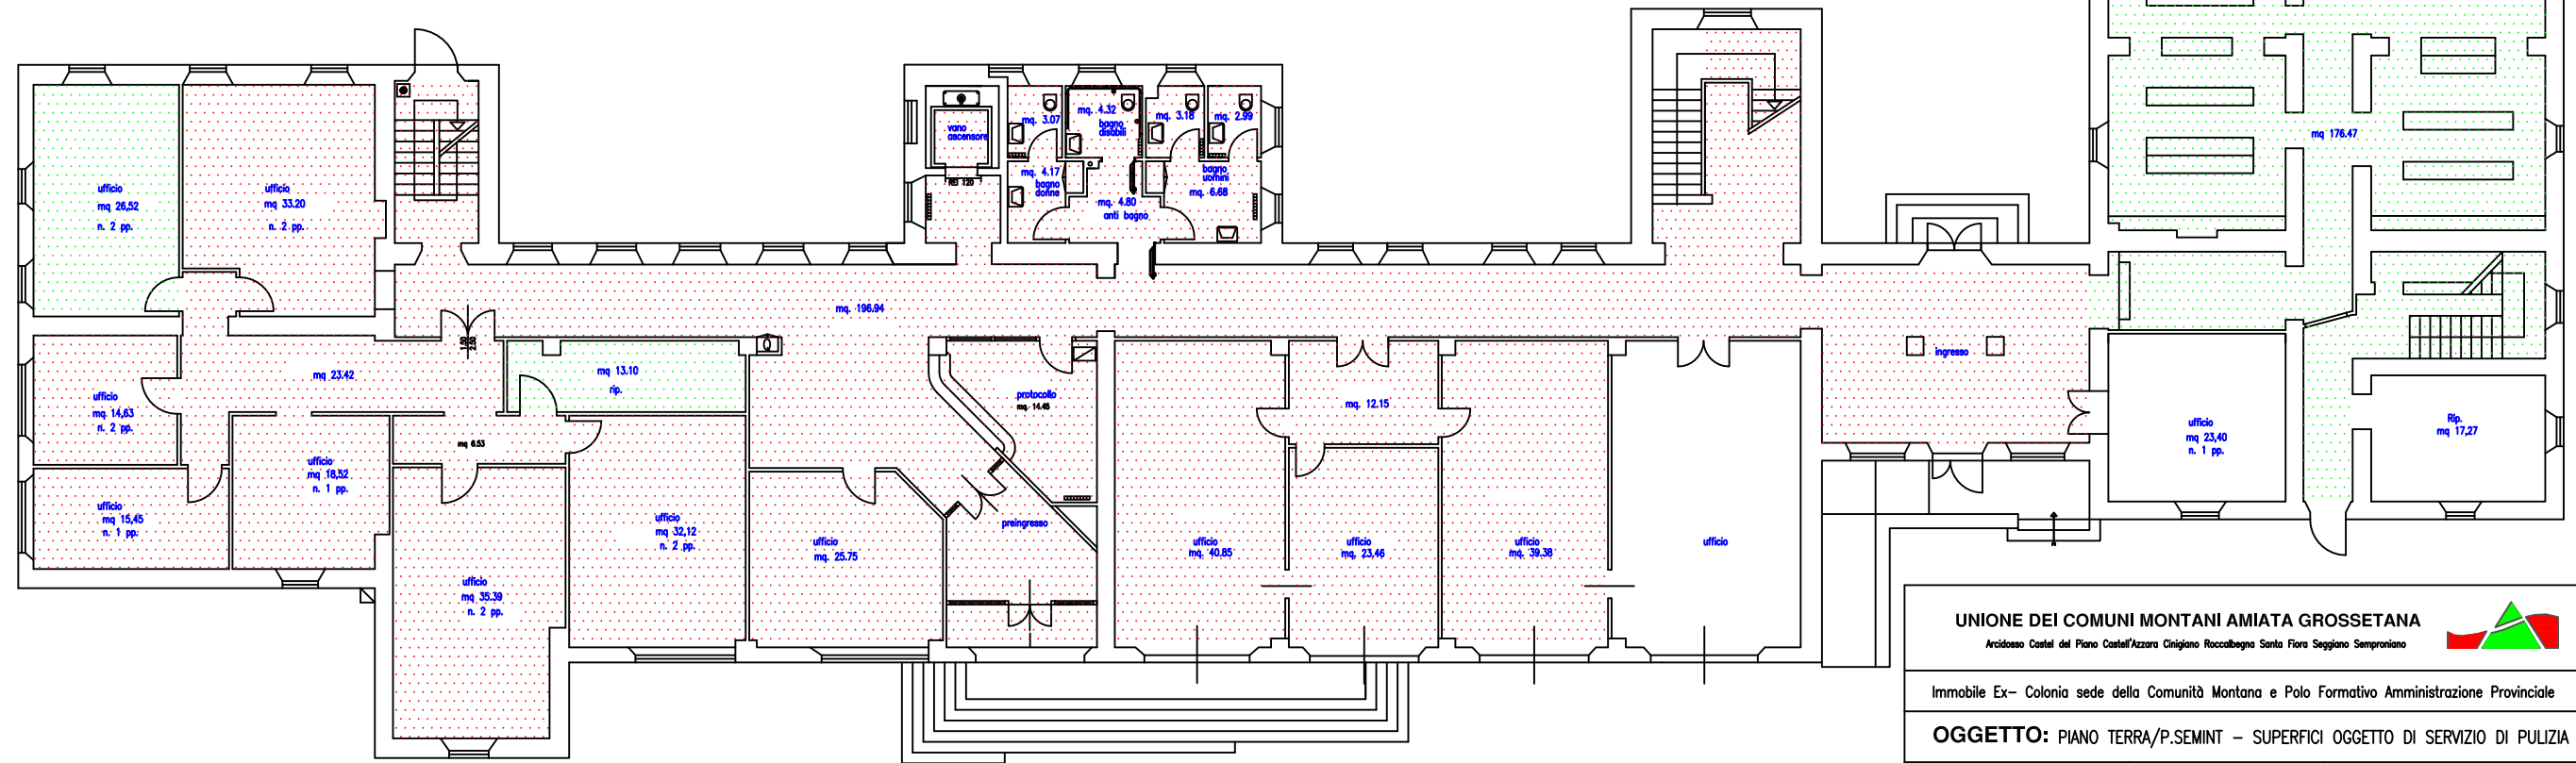

PIANO SEMINTERRATO

PIANO TERRA

UNIONE DEI COMUNI MONTANI AMIATA GROSSETANA
 Arcidosso Castel del Piano Castel'Azzara Chigiano Roccalbegna Santa Fiora Seggiano Sempronio

Immobile Ex- Colonia sede della Comunità Montana e Polo Formativo Amministrazione Provinciale

OGGETTO: PIANO TERRA/P.SEMINT – SUPERFICI OGGETTO DI SERVIZIO DI PULIZIA

Scala 1/200	Legenda	Ufficio Tecnico Servizio VI Geom. Stefano Puppola
Fase data giugno 2016	<ul style="list-style-type: none">  Pulizia Tipo 1  Pulizia Tipo 2  Balconi Tipo 3 	

SITUAZIONE PRESUNTA FINO AL 30/10/2016

PIANO PRIMO

UNIONE DEI COMUNI MONTANI AMIATA GROSSETANA
 Arcidosso Castel del Piano Castel'Azara Chigiano Roccalbegna Santa Fiora Seggiano Semproniano

Immobile Ex- Colonia sede della Comunità Montana e Polo Formativo Amministrazione Provinciale

OGGETTO: PIANO PRIMO – SUPERFICI OGGETTO DI SERVIZIO DI PULIZIA

Scala 1/200		Legenda		Ufficio Tecnico Servizio VI Geom. Stefano Puppola
Fase	data			
	giugno 2016		Pulizia Tipo 1	
			Pulizia Tipo 2	
			Balconi Tipo 3	