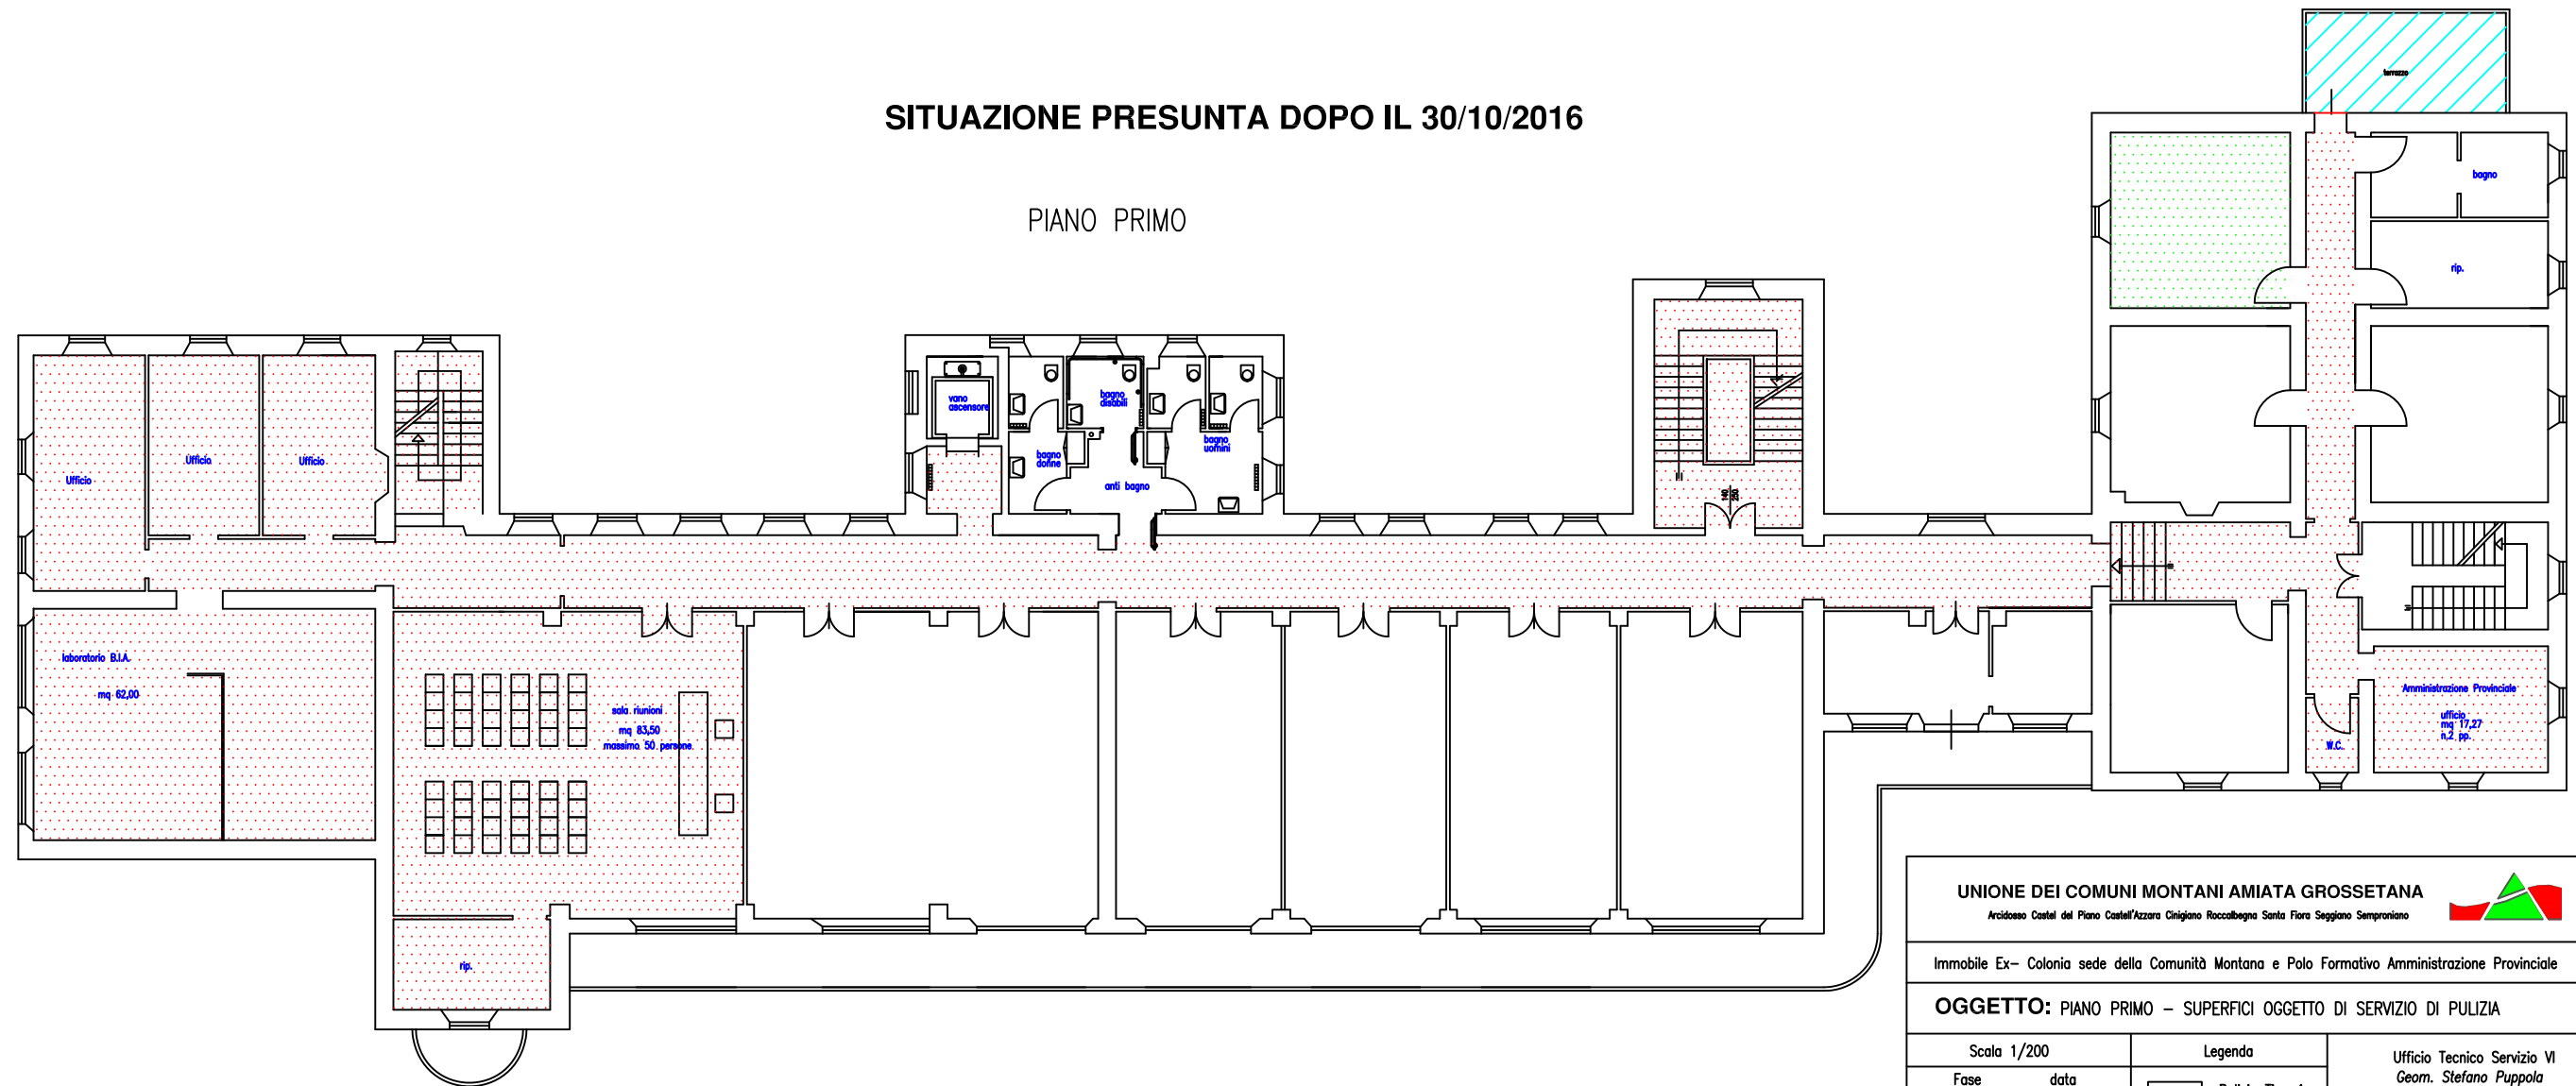

SITUAZIONE PRESUNTA DOPO IL 30/10/2016

PIANO PRIMO

UNIONE DEI COMUNI MONTANI AMIATA GROSSETANA
Arcidosso Castel del Piano Castel'Azzara Chigiano Roccalbegna Santa Fiora Seggiano Semproniano

Immobile Ex- Colonia sede della Comunità Montana e Polo Formativo Amministrazione Provinciale

OGGETTO: PIANO PRIMO - SUPERFICI OGGETTO DI SERVIZIO DI PULIZIA

Scala 1/200		Legenda		Ufficio Tecnico Servizio VI Geom. Stefano Puppola
Fase	data			
	giugno 2016		Pulizia Tipo 1	
			Pulizia Tipo 2	
			Balconi Tipo 3