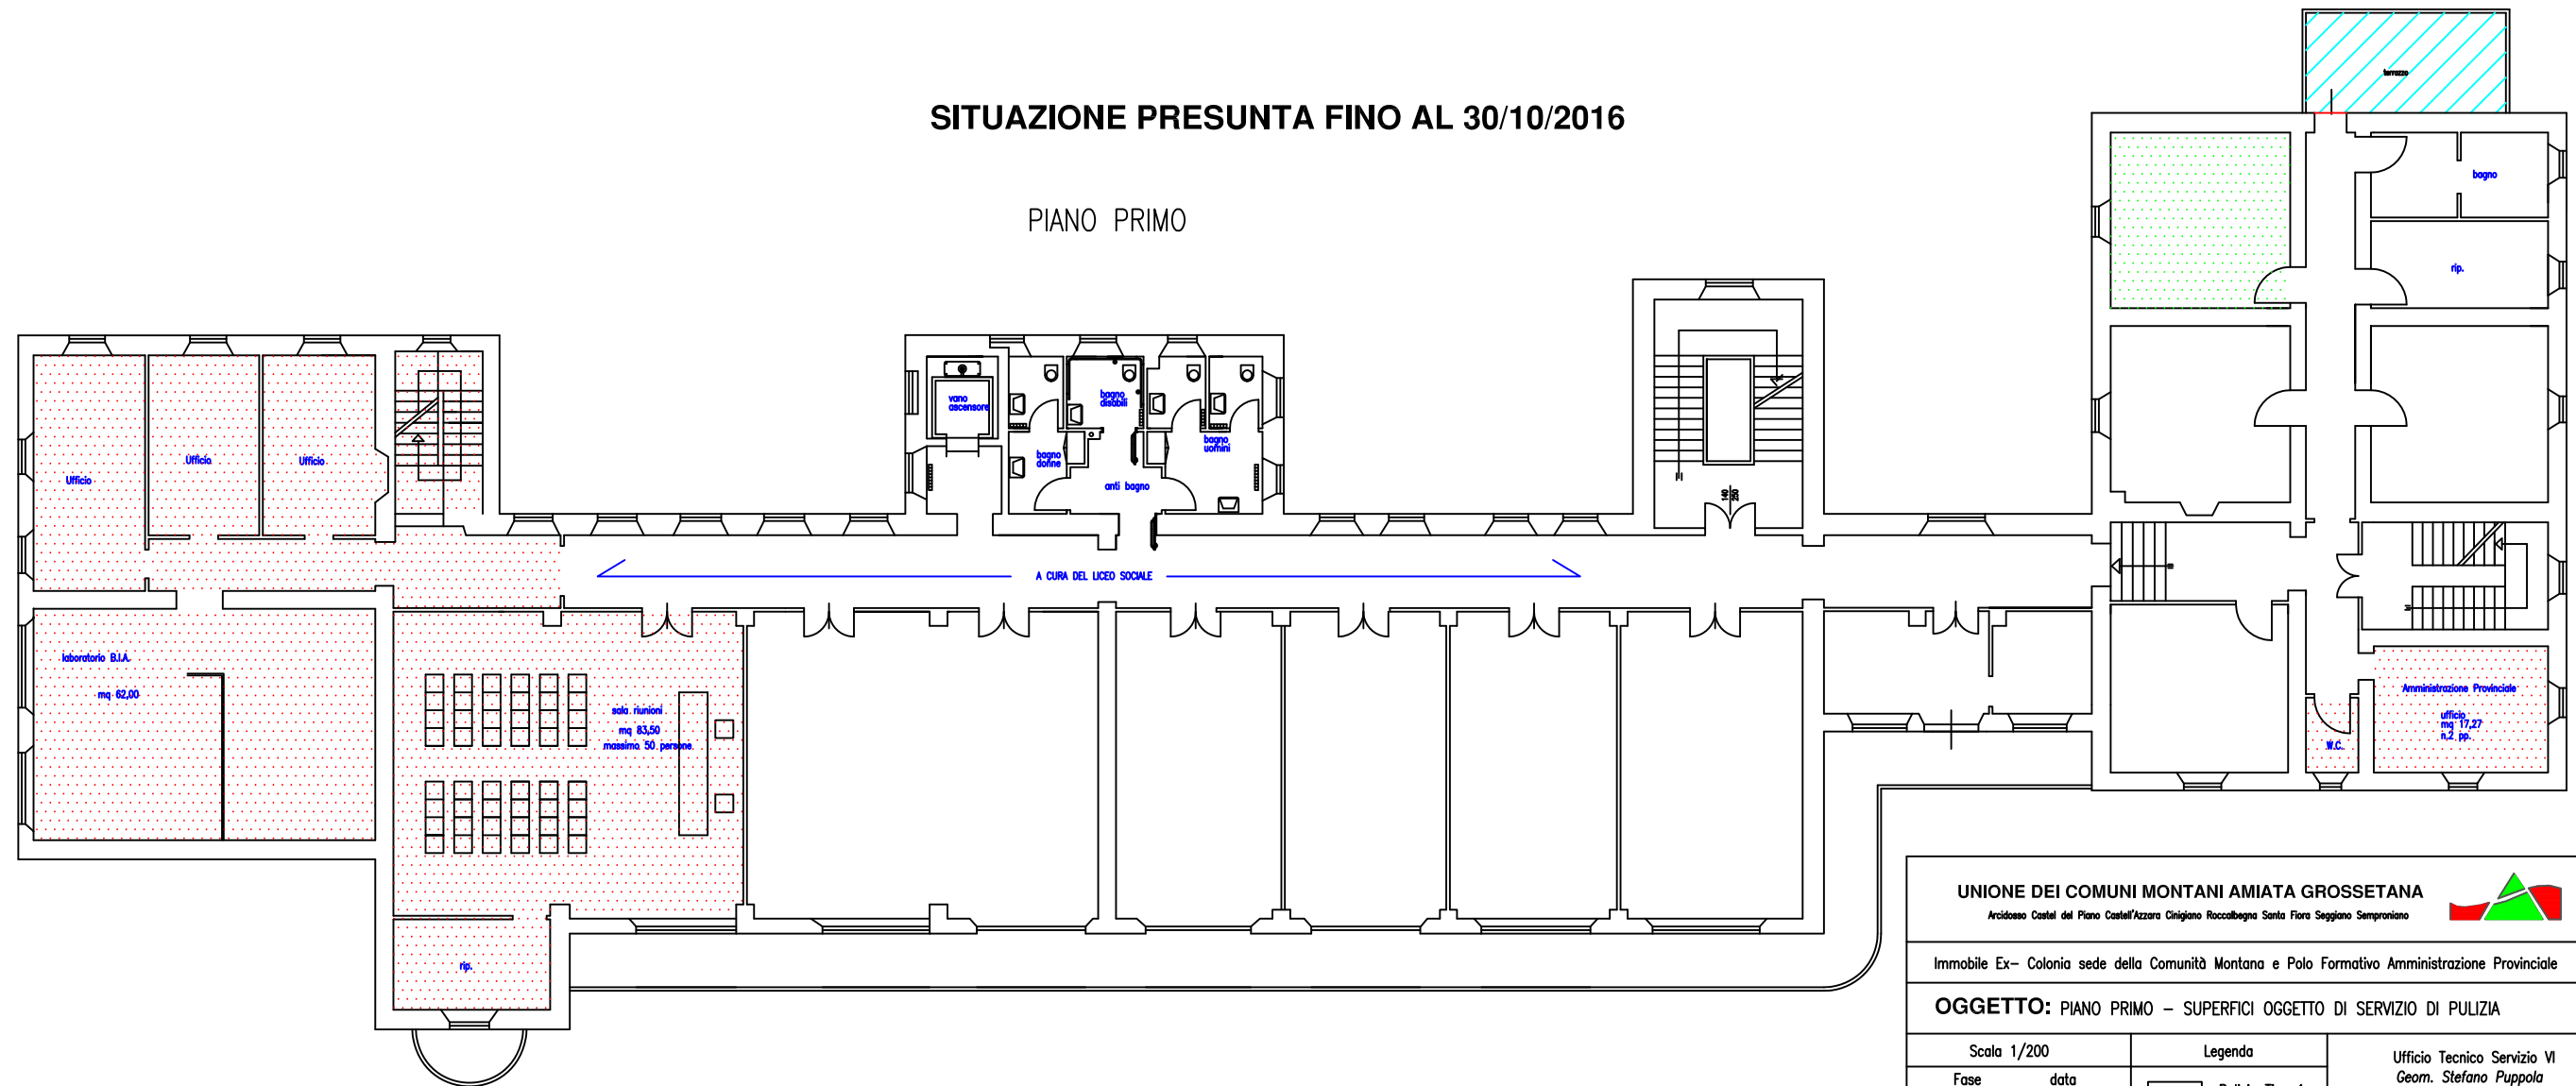

SITUAZIONE PRESUNTA FINO AL 30/10/2016

PIANO PRIMO

UNIONE DEI COMUNI MONTANI AMIATA GROSSETANA
Arcidosso Castel del Piano Castel'Azara Chigiano Roccalbegna Santa Fiora Seggiano Semproniano

Immobile Ex- Colonia sede della Comunità Montana e Polo Formativo Amministrazione Provinciale

OGGETTO: PIANO PRIMO – SUPERFICI OGGETTO DI SERVIZIO DI PULIZIA

Scala 1/200		Legenda		Ufficio Tecnico Servizio VI Geom. Stefano Puppola
Fase	data			
	giugno 2016		Pulizia Tipo 1	
			Pulizia Tipo 2	
			Balconi Tipo 3