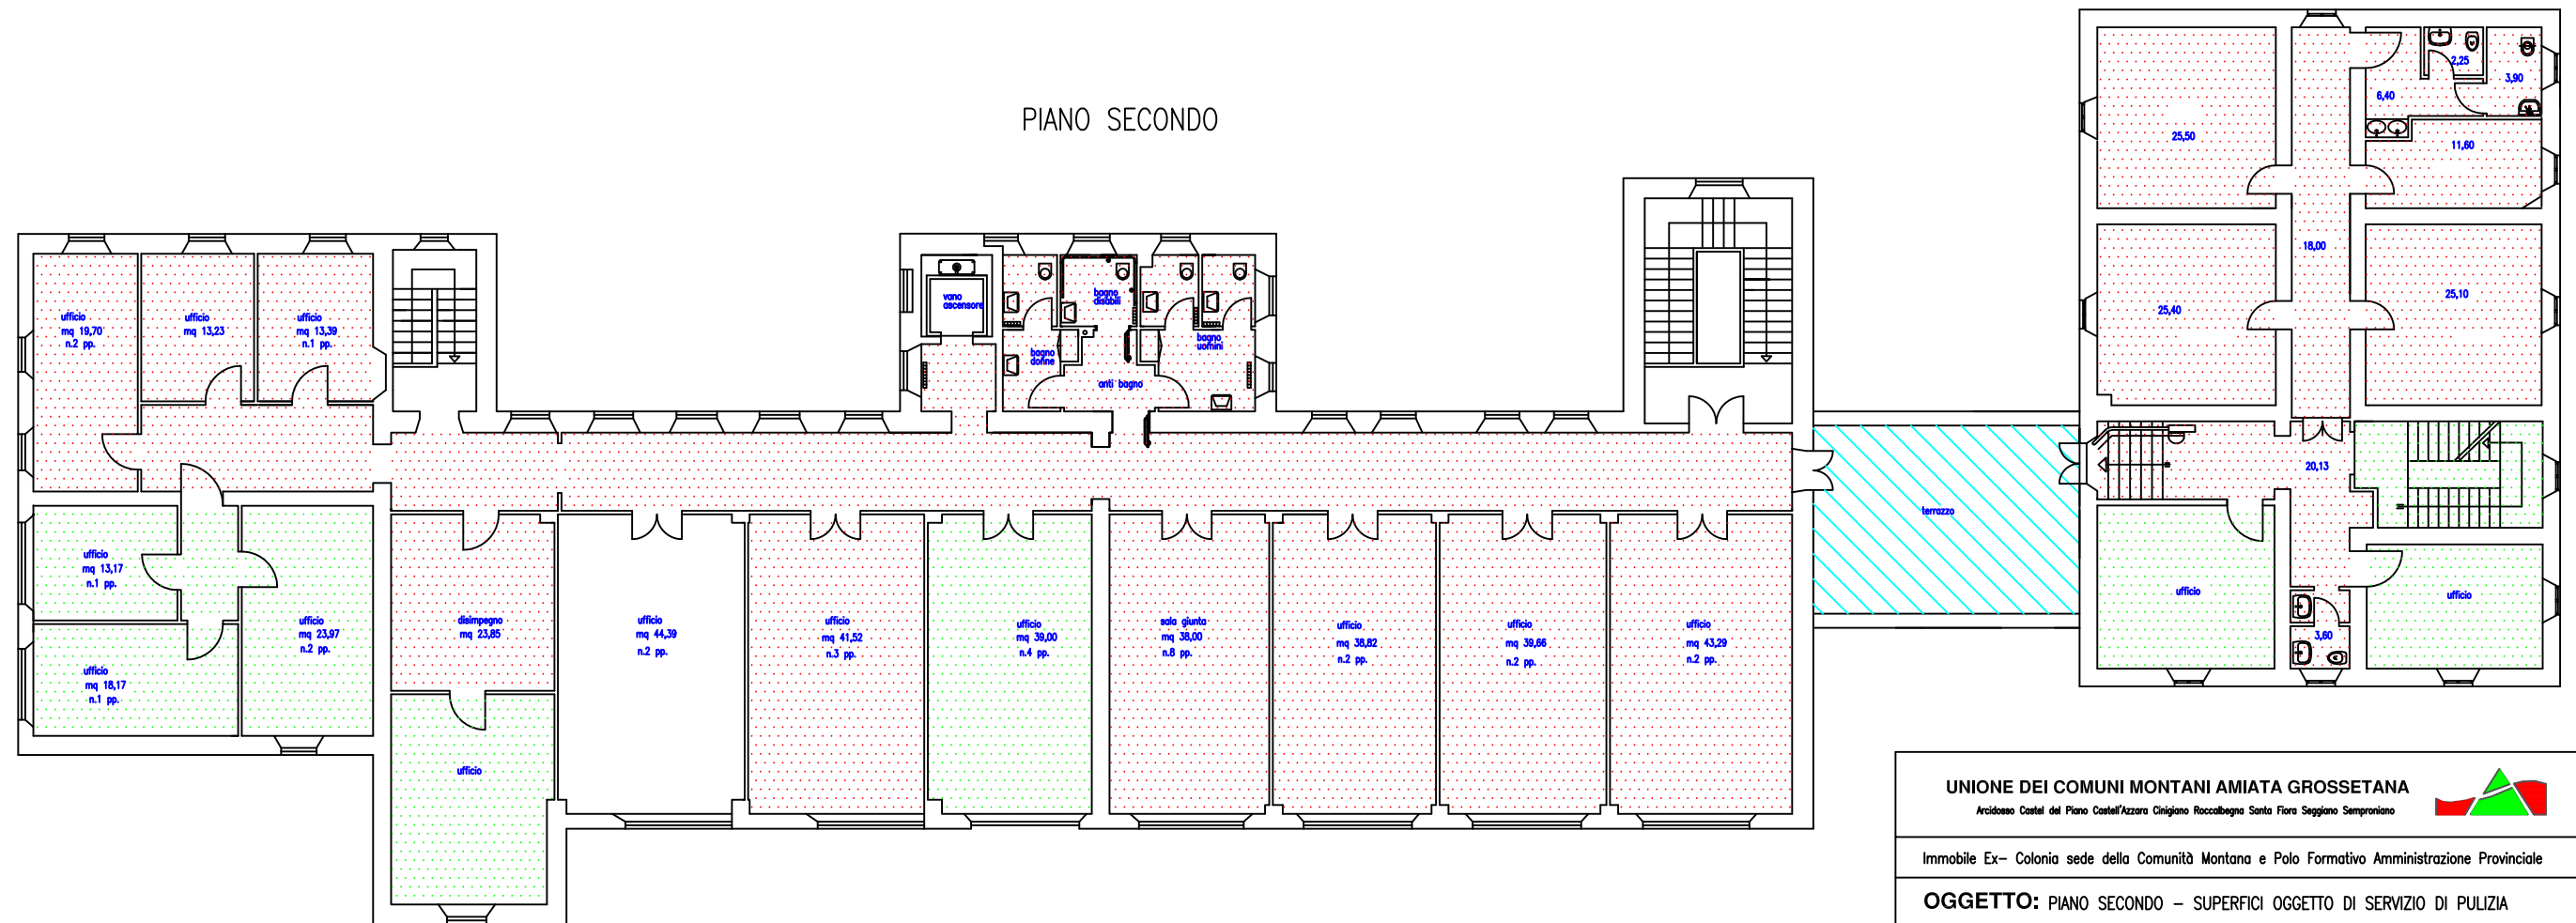

PIANO SECONDO

UNIONE DEI COMUNI MONTANI AMIATA GROSSETANA
Arcidosso Castel del Piano Castel'Azzara Chigiano Roccalbegna Santa Fiora Seggiano Semproniano

Immobile Ex- Colonia sede della Comunità Montana e Polo Formativo Amministrazione Provinciale

OGGETTO: PIANO SECONDO - SUPERFICI OGGETTO DI SERVIZIO DI PULIZIA

Scala 1/200		Legenda		Ufficio Tecnico Servizio VI Geom. Stefano Puppola
Fase	data		Pulizia Tipo 1	
	giugno 2016		Pulizia Tipo 2	
			Balconi Tipo 3